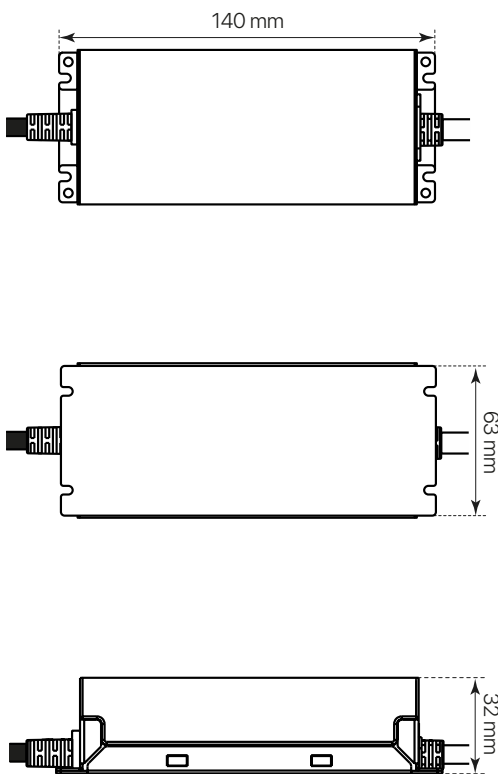

driver mean well

ficha técnica

datasheet

ref. 5551475

Nombre / Name	Driver meanwell para VILLA y PALACIO
Referencia / Reference	5551475
Materiales / Materials	
Difusor / Diffuser	-
Potencia / Power	60W
Temperatura de color / Color temperature	-
Flujo luminoso / Luminous flux	-
Dimable / Dimmable	No
Ángulo de apertura / Beam angle	-
Ángulo de inclinación / Inclination angle	-
IP	IP66
IK	-
F.P	≥ 0,95
UGR	-
IRC	-
Chip	-
Driver	MEAN WELL XLG
Vida media (duración) / Average life	50,000h
Clase energética / Energy class	-
Aislamiento eléctrico / Electrical isolation	Clase I / Class I
Colores / Colors	Blanco / White
Medida exterior / Product size	140mm x 63mm x 32mm
Protección contra Sobretensiones / surge protection	6kV
Tª (ambiente/trabajo) / Tª (enviroment/work)	-20°C ~ 60°C
Input	AC100 ~ 305V
Output	DC36V 1,5A
Frecuencia / Frequency	50/60Hz
Peso / Weight	580g
Certificados / Certificates	CE & RoHS
Garantía / Warranty	2 años / 2 years